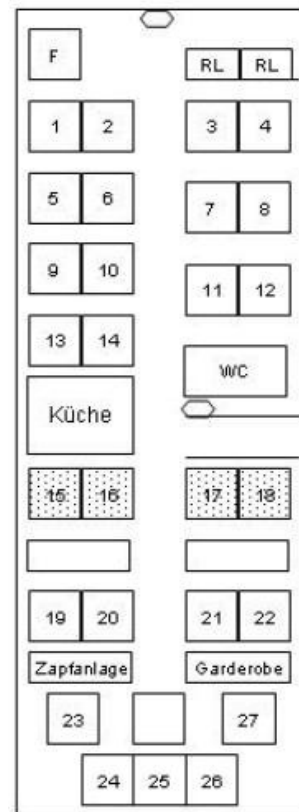

VIP Liner
Setra S 411 HD

A-Z 8008

Sitzplätze
Ausstattung
Unterhaltung

22 Volllederschlafsessel und 5 Sitzplätze in der Hecklounge, 2 Reiseleitersitzplätze
 Küche, WC, Klimaanlage, Tische, 220V, Kaffeemaschine, Kühlschrank, Zapfanlage
 DVD, Video, CD, Sat TV, Radio