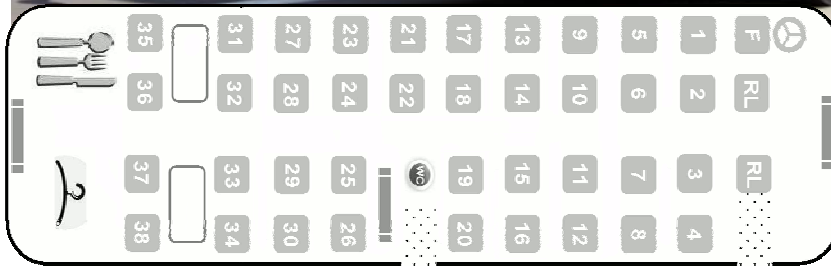

VIP Liner – MB Travego – 38 pax | 2 tables

Länge: 12,0 m
Length: 12,0 m

Höhe: 3,70 m
Height: 3,70 m

Sitzplätze 38 Lederschlafsessel inkl. 2 Tische mit vis-a-vis Bestuhlung + 2 Reiseleitersitzplätze
Seats 38 leather seats incl. 2 tables with vis-à-vis seats + 2 seats for tour leaders

Ausstattung WC, Klimaanlage, Bordküche, Kaffeemaschine, Spülmaschine, Bierzapfanlage
 Garderobe, Tische, Holzboden

Equipment WC, air condition, kitchen, coffee machine, dishwasher, beer tap,
 wardrobe, tables, wooden floor