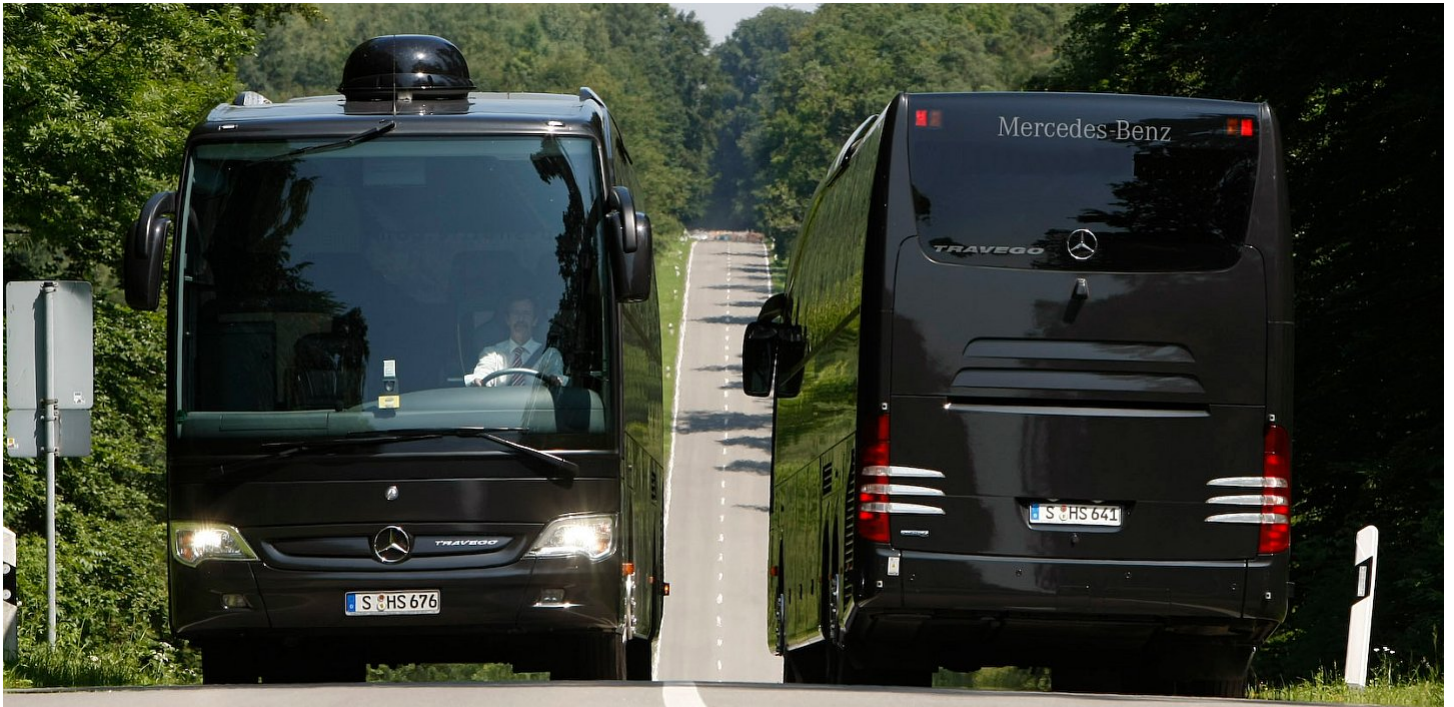

VIP Liner – MB Travego – 45 pax | 3 tables

Alternative Bestuhlung: 41 Sitze und 5 Tische (siehe 41-Sitzer)
Alternative seating: 41 seats with 5 club tables (see 45-seater)

Länge: 13,80 m
Length: 13,80 m