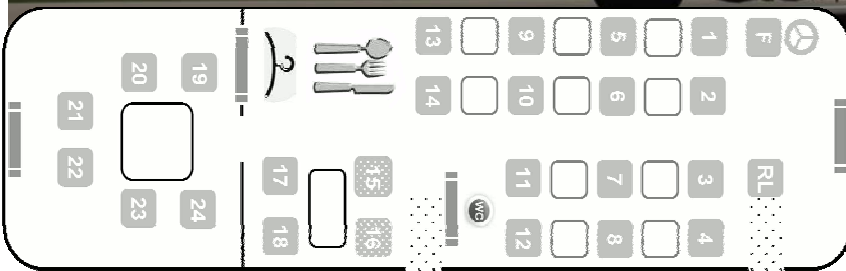

VIP Liner – MB Travego – 24 pax | 2 tables

Länge: 12,00 m **Höhe: 3,75 m**
Length: 12,00 m **Height: 3,75 m**

- Sitzplätze** 18 Voll-Lederschlafsessel + 6 Sitzplätze in der Hecklounge + 1 Reiseleitersitz

Seats 18 leather seats + 6 seats in rear lounge + 1 seat for tour leader
- Ausstattung** WC, Klimaanlage, Bordküche, Kaffeemaschine, Würstchenkocher, Spülmaschine, Bierzapfanlage, Garderobe, Tische, 10 elektrische Beinauflagen oder 10 kleine Tische

Entertainment 220V, DVD, DVBT, CD, radio, laptop connection to monitors, wireless micro, WLAN

1 großer runder Tisch in der Hecklounge

10 Beinauflagen* | 10 footrests*

* wahlweise als Beinauflage oder Tisch nutzbar

* alternatively as leg edition or table usable

1 Tisch | 1 table:

vis-à-vis | face-to-face