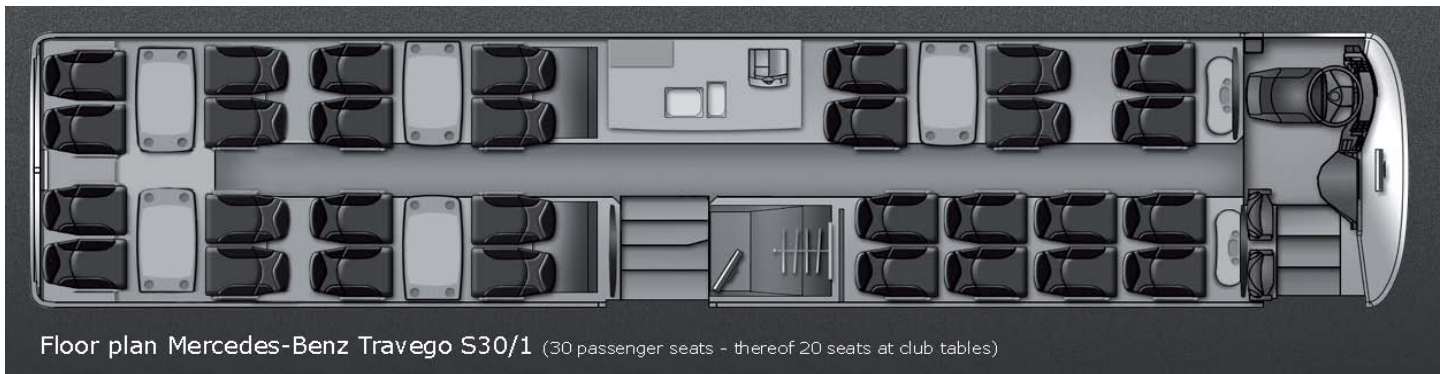

VIP Liner – MB Travego – 30 pax | 5 tables

Alternative Bestuhlung: 34 Sitze und 3 Tische (siehe 34-Sitzer)
Alternative seating: 34 seats with 3 club tables (see 34-seater)

Länge: 12,20 m
Length: 12,20 m

Höhe: 3,90 m
Hight: 3,90 m

Sitzplätze Maximal 32 Sitze | **30 Lederschlafsessel** + 2 Reiseleitersitzplätze
 Davon 20 Plätze an 5 Tischen mit vis-à-vis Bestuhlung (siehe floor plan)

Seats Maximum 32 seats | **30 leather seats** + 2 seats for tour leaders
 Thereof 20 seats at 5 club tables (see floor plan)

Ausstattung WC, Klimaanlage, Bordküche, Kaffeemaschine, Garderobe, Tische,
 zwei zusätzliche Kühlschränke, SAT-Fernsehempfang auf drei 17" Monitoren

Equipment WC, air condition, kitchen, coffee machine, wardrobe, tables,
 two extra refrigerators, SAT-TV on three 17" screens

Unterhaltung 220V, DVD, DVBT, CD, Radio, Laptopanschluss an Bordmonitore, Funk Mikro, WLAN
Entertainment 220V, DVD, DVBT, CD, radio, laptop connection to monitors, wireless micro, WLAN

Floor plan Mercedes-Benz Travego S30/1 (30 passenger seats - thereof 20 seats at club tables)