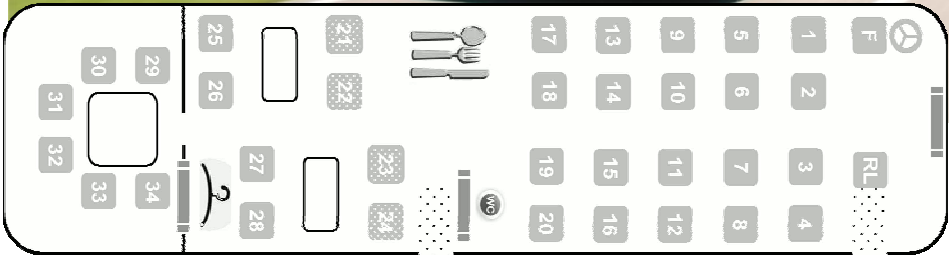

VIP Liner – MB Travego – 34 pax | 3 tables

Länge: 13,80 m **Höhe: 3,85 m**
Length: 13,80 m **Height: 3,85 m**

Sitzplätze 28 Voll-Lederschlafsessel + 6 Sitzplätze in der Hecklounge + 1 Reiseleitersitz
Seats 28 leather seats + 6 seats in rear lounge + 1 seat for tour leader

Ausstattung WC, Klimaanlage, Bordküche, Kaffeemaschine, Spülmaschine, Bierzapfanlage
Equipment WC, air condition, kitchen, coffee machine, dishwasher, beer tap, wardrobe, tables

Unterhaltung 220V, DVD, DVBT, CD, Radio, Laptopanschluss an Bordmonitore, Funk Mikro
Entertainment 220V, DVD, DVBT, CD, radio, laptop connection to monitors, wireless micro