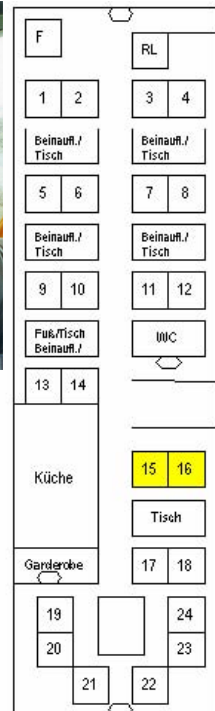

VIP Liner
Mercedes Benz Travego

A-Z 6000

◻ Monitor

Sitzplätze
Ausstattung
Unterhaltung

18 Volllederschlafsessel und 6 Sitzplätze in der Hecklounge, 1 Reiseleitersitzplatz
 Küche, WC, Klimaanlage, Tische, 220V, Espressomaschine, Kühlschrank, Mikrowelle
 DVD, CD, Radio, Sat TV, Laptopanschluss an Bordmonitore (nur Bild)