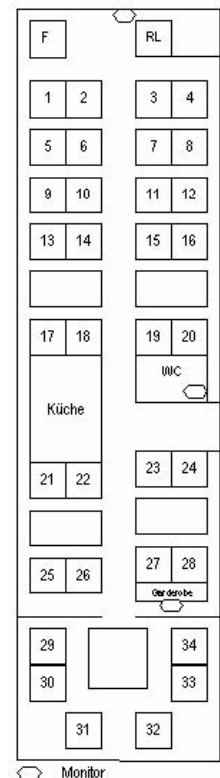

VIP Liner
Mercedes Benz Travego

A-Z 6001

Sitzplätze
Ausstattung
Unterhaltung

28 Volllederschlafsessel und 6 Sitzplätze in der Hecklounge, 1 Reiseleitersitzplatz
 Küche, WC, Klimaanlage, Tische, 220V, Kaffeemaschine, Kühlschrank, Zapfanlage
 DVD, CD, Radio, Sat TV, Laptopanschluss an Bordmonitore