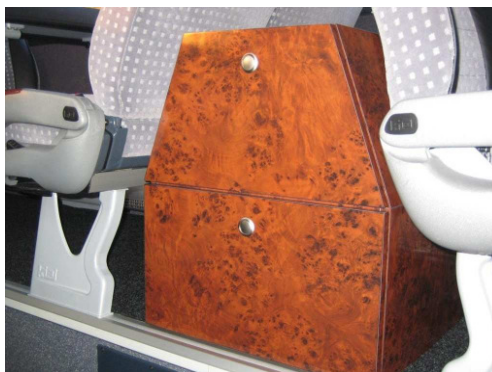

**Reisebus**  
Neoman Cityliner

A-Z 6004

Sitzplätze
Ausstattung
Unterhaltung

34 Teillederschlafsessel davon 8 Sitzplätze vis a vis und 6 Sitzplätze in der Hecklounge, 1 Reiseleitersitzplatz  
 Küche, WC, Klimaanlage, Tische, 220V, Kaffeemaschine, Kühlschrank, Garderobe  
 Video, CD, Kassette, Radio