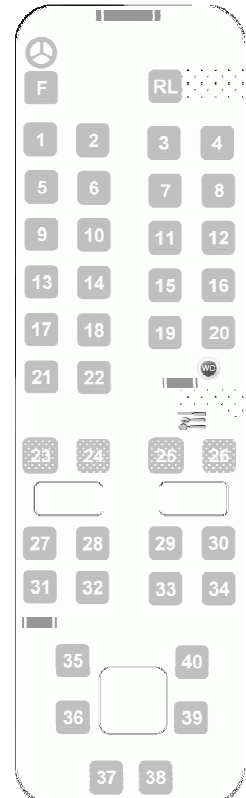

**Reisebus**  
Neoman Cityliner

A-Z 6004

Sitzplätze
Ausstattung
Unterhaltung

34 Teillederschlafsessel davon 8 Sitzplätze vis a vis und 6 Sitzplätze in der Hecklounge, 1 Reiseleitersitzplatz  
 Küche, WC, Klimaanlage, Tische, 220V, Kaffeemaschine, Kühlschrank, Garderobe  
 Video, CD, Kassette, Radio