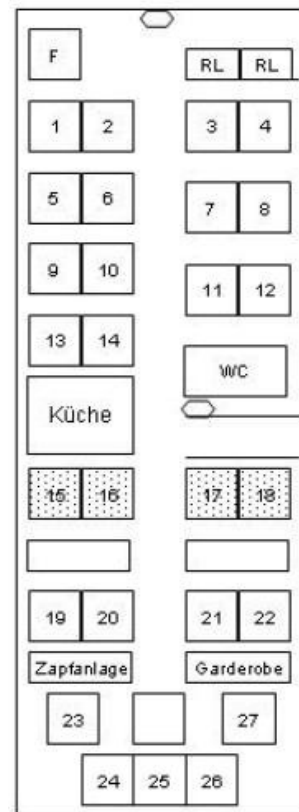

VIP Liner
Setra S 411 HD

A-Z 8008

Monitor

Sitzplätze
Ausstattung
Unterhaltung

22 Volllederschlafsessel und 5 Sitzplätze in der Hecklounge, 2 Reiseleitersitzplätze
 Küche, WC, Klimaanlage, Tische, 220V, Kaffeemaschine, Kühlschrank, Zapfanlage
 DVD, Video, CD, Sat TV, Radio