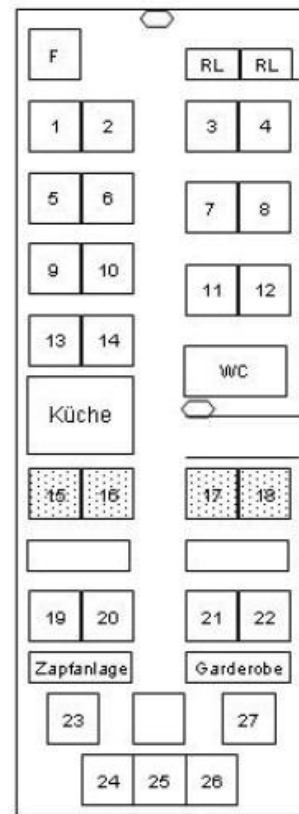

VIP Liner
Setra S 411 HD

A-Z 8008

Monitor

Sitzplätze
Ausstattung
Unterhaltung

22 Volllederschlafsessel und 5 Sitzplätze in der Hecklounge, 2 Reiseleitersitzplätze
 Küche, WC, Klimaanlage, Tische, 220V, Kaffeemaschine, Kühlschrank, Zapfanlage
 DVD, Video, CD, Sat TV, Radio