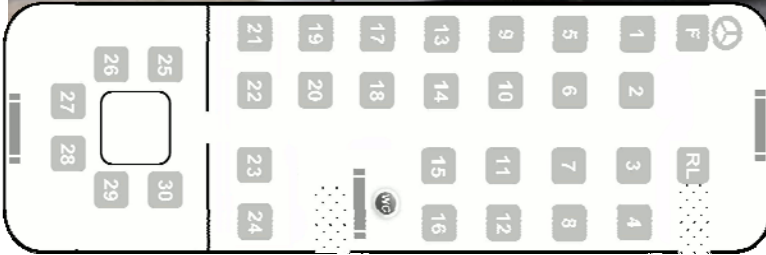

VIP Liner – Setra 411 HD – 30 pax | 1 table

Länge: 12,00 m
Lenght: 12,00 m

Höhe: 3,70 m
Hight: 3,70 m

Sitzplätze 24 Voll-Lederschlafsessel + 6 Sitzplätze in der Hecklounge + 1 Reiseleitersitz
Seats 24 leather seats + 6 seats in rear lounge + 1 seat for tour leader

Ausstattung WC, Klimaanlage, kleine Bordküche, 2 Kühlschränke, Klappische mit Cupholder, GPS, Garderobe, Komfortfußauflagen, mehrere Flachbildschirme

Equipment WC, air condition, small kitchen, 2 fridges, folding tables with cupholder, GPS, wardrobe, comfortable footrests, several wall-mounted screens

Unterhaltung 220V, DVD, DVB-T TV, CD, Radio, Laptopanschluss an Bordmonitore, Funk Mikro
Entertainment 220V, DVD, DVB-T TV, CD, radio, laptop connection to monitors, wireless micro

Großzügige Hecklounge | generous rear lounge