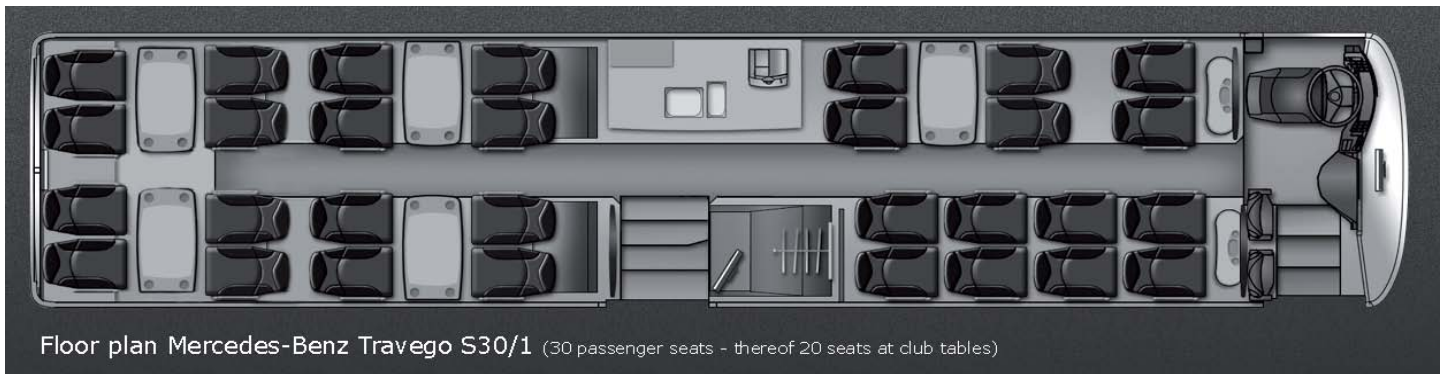

# VIP Liner – MB Travego – 30 pax | 5 tables

**Alternative Bestuhlung:** 34 Sitze und 3 Tische (siehe 34-Sitzer)  
**Alternative seating:** 34 seats with 3 club tables (see 34-seater)

**Länge:** 12,20 m  
**Length:** 12,20 m

**Höhe:** 3,90 m  
**Hight:** 3,90 m

**Sitzplätze** Maximal 32 Sitze | **30 Lederschlafsessel** + 2 Reiseleitersitzplätze  
 Davon 20 Plätze an 5 Tischen mit vis-à-vis Bestuhlung (siehe floor plan)

**Seats** Maximum 32 seats | **30 leather seats** + 2 seats for tour leaders  
 Thereof 20 seats at 5 club tables (see floor plan)

**Ausstattung** WC, Klimaanlage, Bordküche, Kaffeemaschine, Garderobe, Tische,  
 zwei zusätzliche Kühlschränke, SAT-Fernsehempfang auf drei 17" Monitoren

**Equipment** WC, air condition, kitchen, coffee machine, wardrobe, tables,  
 two extra refrigerators, SAT-TV on three 17" screens

**Unterhaltung** 220V, DVD, DVBT, CD, Radio, Laptopanschluss an Bordmonitore, Funk Mikro, WLAN

**Entertainment** 220V, DVD, DVBT, CD, radio, laptop connection to monitors, wireless micro, WLAN

Floor plan Mercedes-Benz Travego S30/1 (30 passenger seats - thereof 20 seats at club tables)