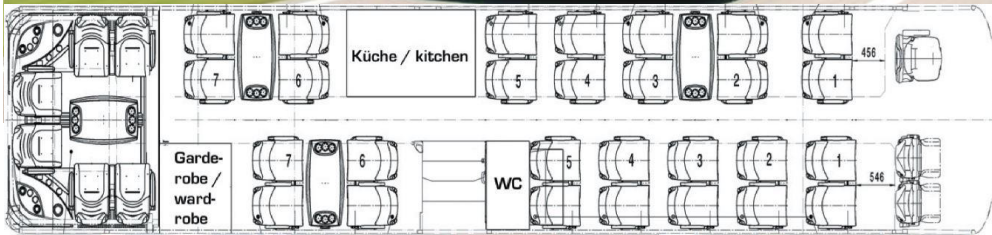

VIP Liner – MB Travego – 34 pax | 3 tables

Länge: 13,80 m Höhe: 3,85 m
Length: 13,80 m Height: 3,85 m

Sitzplätze 28 Voll-Lederschlafsessel + 6 Sitzplätze in der Hecklounge + 1 Reiseleitersitz
Seats 28 leather seats + 6 seats in rear lounge + 1 seat for tour leader

VIP Liner – MB Travego – 34 pax | 3 tables